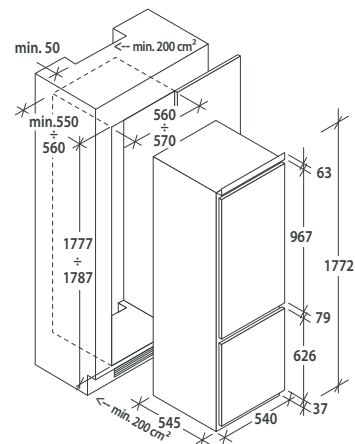

CBL3518F | 177 cm

CLASSE
ENERGETICA

LOW FROST

SKY LED

PORTE
REVERSIBILI

FRIGORIFERO COMBINATO LOW FROST

- Contenuti extra e suggerimenti tramite App hOn
- Classe Energetica F
- Classe climatica ST
- Controllo elettronico
- Tecnologia Low Frost
- Volume totale netto 267 litri
- Volume totale netto Frigorifero 194 litri
- Volume totale netto Congelatore 73 litri
- 4 ripiani in vetro trasparente
- 2 + 2 balconcini controporta trasparenti
- 1 cassetto crisper
- Illuminazione SKY LED
- Freezer a 3 scomparti con cassette trasparenti
- Sistema antibatterico
- Porta reversibile

COMBINATO

34901384 CBL3518F